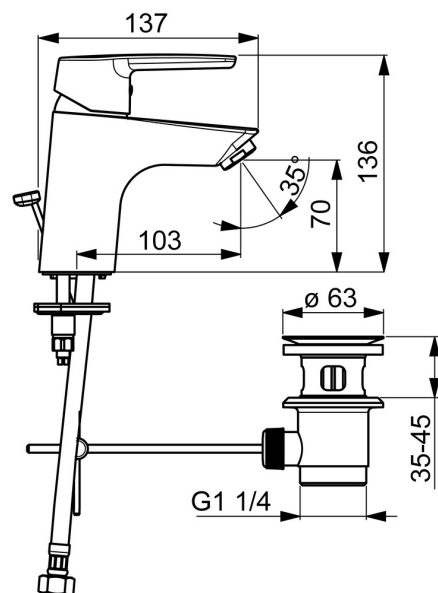

3904F Oras Saga Håndvaskarmatur

EAN: 6414150077845
 VVS: 702363504
static.oras.com/3904F

Håndvaskarmatur med løft-op bundventil. Armaturet er udført i et slankt, strømlinet design, der passer ind på de fleste badeværelser.

Mulighed for begrænsning af temperatur og vandmængde.

F = fleksible tilslutningslanger.

- Håndvask
- Et-greb
- Bordmontret
- Forkromet
- Fast tud
- Standard luftblander
- Étgreb, Varmt/Koldt symboler
- Løft-op bundventil med trækstang, Kædeholder uden kæde
- Mulighed for begrænsning af max. temperatur og vandmængde
- \varnothing 35 mm keramisk indsats til mængde- og temperaturregulering
- Fleksible tilslutningslanger
- Installation med 1 gevindstang

Tekniske data

Flow attributter

Vandmængde ved 300 kPa (med mængdebegrænsere)	0,11/s
Tryk tab (0,1 l/s)	200 kPa

Tekniske egenskaber

Varmtvandsforsyning	max. +70°C
Arbejdsdruk	50 - 1000 kPa
Tilslutningsstørrelse	G3/8
Fremsprøng	103 mm
Materiale	brass

SP3910F

	Navn	Kode	VVS
01	Albuekølle Forkromet	201078	745131694
01	Greb Forkromet	1000801V	745131638
02	Dækkappe Forkromet	601967V	745131642
03	Temperaturbegrænser	601973V	745131643
04	Møtrik, M40x1	1003409V	
05	Komplet indmad, 3,5 Classic	601969V	745131645
06	Luftblander, M24x1, 6 l/min Forkromet	601974V	745131612
07	Gevindstang, M8x1, L=140	601970V	745131610
08	Bespændingssæt	601985V	745131613