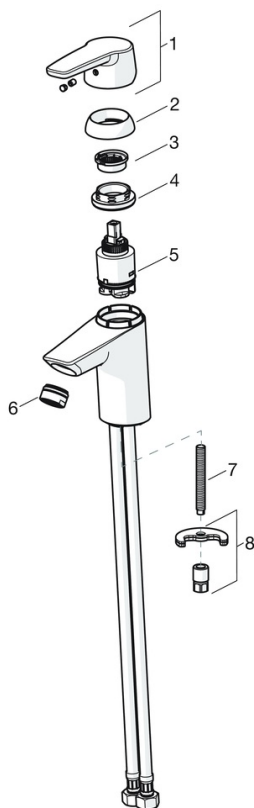

3904F Oras Saga Håndvaskarmatur

EAN: 6414150077845
 VVS: 702363504
static.oras.com/3904F

Håndvaskarmatur med løft-op bundventil. Armaturet er udført i et slankt, strømlinet design, der passer ind på de fleste badeværelser.

Mulighed for begrænsning af temperatur og vandmængde.

F = fleksible tilslutningslanger.

- Håndvask
- Et-greb
- Bordmontret
- Forkromet
- Fast tud
- Standard luftblander
- Étgreb, Varmt/Koldt symboler
- Løft-op bundventil med trækstang, Kædeholder uden kæde
- Mulighed for begrænsning af max. temperatur og vandmængde
- \varnothing 35 mm keramisk indsats til mængde- og temperaturregulering
- Fleksible tilslutningslanger
- Installation med 1 gevindstang

Tekniske data

Flow attributter

Vandmængde ved 300 kPa (med mængdebegrænsere)	0,11/s
Tryk tab (0,1 l/s)	200 kPa

Tekniske egenskaber

Varmtvandsforsyning	max. +70°C
Arbejdsdruk	50 - 1000 kPa
Tilslutningsstørrelse	G3/8
Fremsprøng	103 mm
Materiale	brass

SP3910F

	Navn	Kode	VVS
01	Albuekølle Forkromet	201078	745131694
01	Greb Forkromet	1000801V	745131638
02	Dækkappe Forkromet	601967V	745131642
03	Temperaturbegrænser	601973V	745131643
04	Møtrik, M40x1	1003409V	
05	Komplet indmad, 3,5 Classic	601969V	745131645
06	Luftblander, M24x1, 6 l/min Forkromet	601974V	745131612
07	Gevindstang, M8x1, L=140	601970V	745131610
08	Bespændingssæt	601985V	745131613