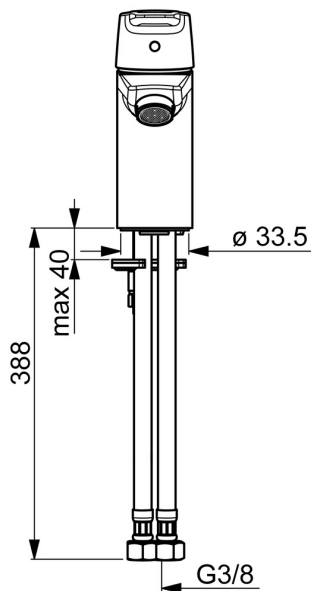

3904F Oras Saga Håndvaskarmatur

EAN: 6414150077845
 VVS: 702363504
static.oras.com/3904F

Håndvaskarmatur med løft-op bundventil. Armaturet er udført i et slankt, strømlinet design, der passer ind på de fleste badeværelser.

Mulighed for begrænsning af temperatur og vandmængde.

F = fleksible tilslutningslanger.

- Håndvask
- Et-greb
- Bordmontret
- Forkromet
- Fast tud
- Standard luftblander
- Étgreb, Varmt/Koldt symboler
- Løft-op bundventil med trækstang, Kædeholder uden kæde
- Mulighed for begrænsning af max. temperatur og vandmængde
- \varnothing 35 mm keramisk indsats til mængde- og temperaturregulering
- Fleksible tilslutningslanger
- Installation med 1 gevindstang

Tekniske data

Flow attributter

Vandmængde ved 300 kPa (med mængdebegrænsere)	0,11/s
Tryk tab (0,1 l/s)	200 kPa

Tekniske egenskaber

Varmtvandsforsyning	max. +70°C
Arbejdsdruk	50 - 1000 kPa
Tilslutningsstørrelse	G3/8
Fremsprøng	103 mm
Materiale	brass

SP3910F

	Navn	Kode	VVS
01	Albuekølle Forkromet	201078	745131694
01	Greb Forkromet	1000801V	745131638
02	Dækkappe Forkromet	601967V	745131642
03	Temperaturbegrænser	601973V	745131643
04	Møtrik, M40x1	1003409V	
05	Komplet indmad, 3,5 Classic	601969V	745131645
06	Luftblander, M24x1, 6 l/min Forkromet	601974V	745131612
07	Gevindstang, M8x1, L=140	601970V	745131610
08	Bespændingssæt	601985V	745131613