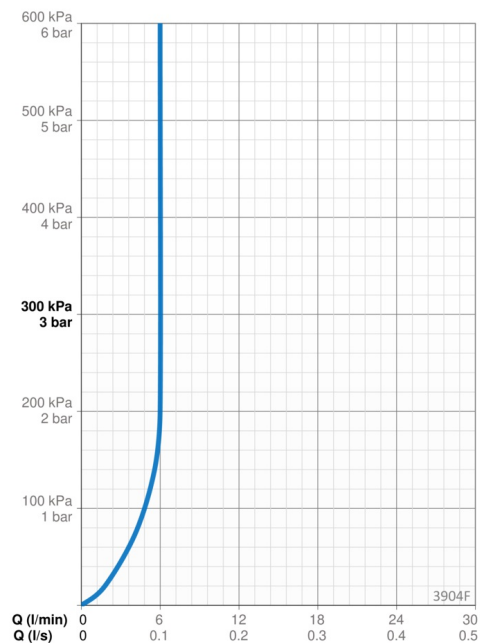

Tekniske data

Flow attributter

Vandmængde ved 300 kPa (med mængdebegrænsere)	0,11/s
Tryk tab (0,1 l/s)	200 kPa

Tekniske egenskaber

Varmtvandsforsyning	max. +70°C
Arbejdsdruk	50 - 1000 kPa
Tilslutningsstørrelse	G3/8
Fremsprøng	103 mm
Materiale	brass

Bestemmelser

EN standard	EN 817
Støjklasse	I (ISO 3822) Oras lab.

Godkendelser og Erklæringer

KIWA SE	1413
EPD	S-P-06391

Bæredygtighed

EPD module A1 (kg CO2 eq.)	6,31
EPD module A2 (kg CO2 eq.)	0,30
EPD module A3 (kg CO2 eq.)	0,60
EPD module A1-A3 (kg CO2 eq.)	7,21
EPD module A4 (kg CO2 eq.)	0,20
EPD module B7 (kg CO2 eq.)	1854,00
EPD module C2 (kg CO2 eq.)	0,01
EPD module C3 (kg CO2 eq.)	0,01
EPD module C4 (kg CO2 eq.)	0,05
EPD module D (kg CO2 eq.)	-5,13